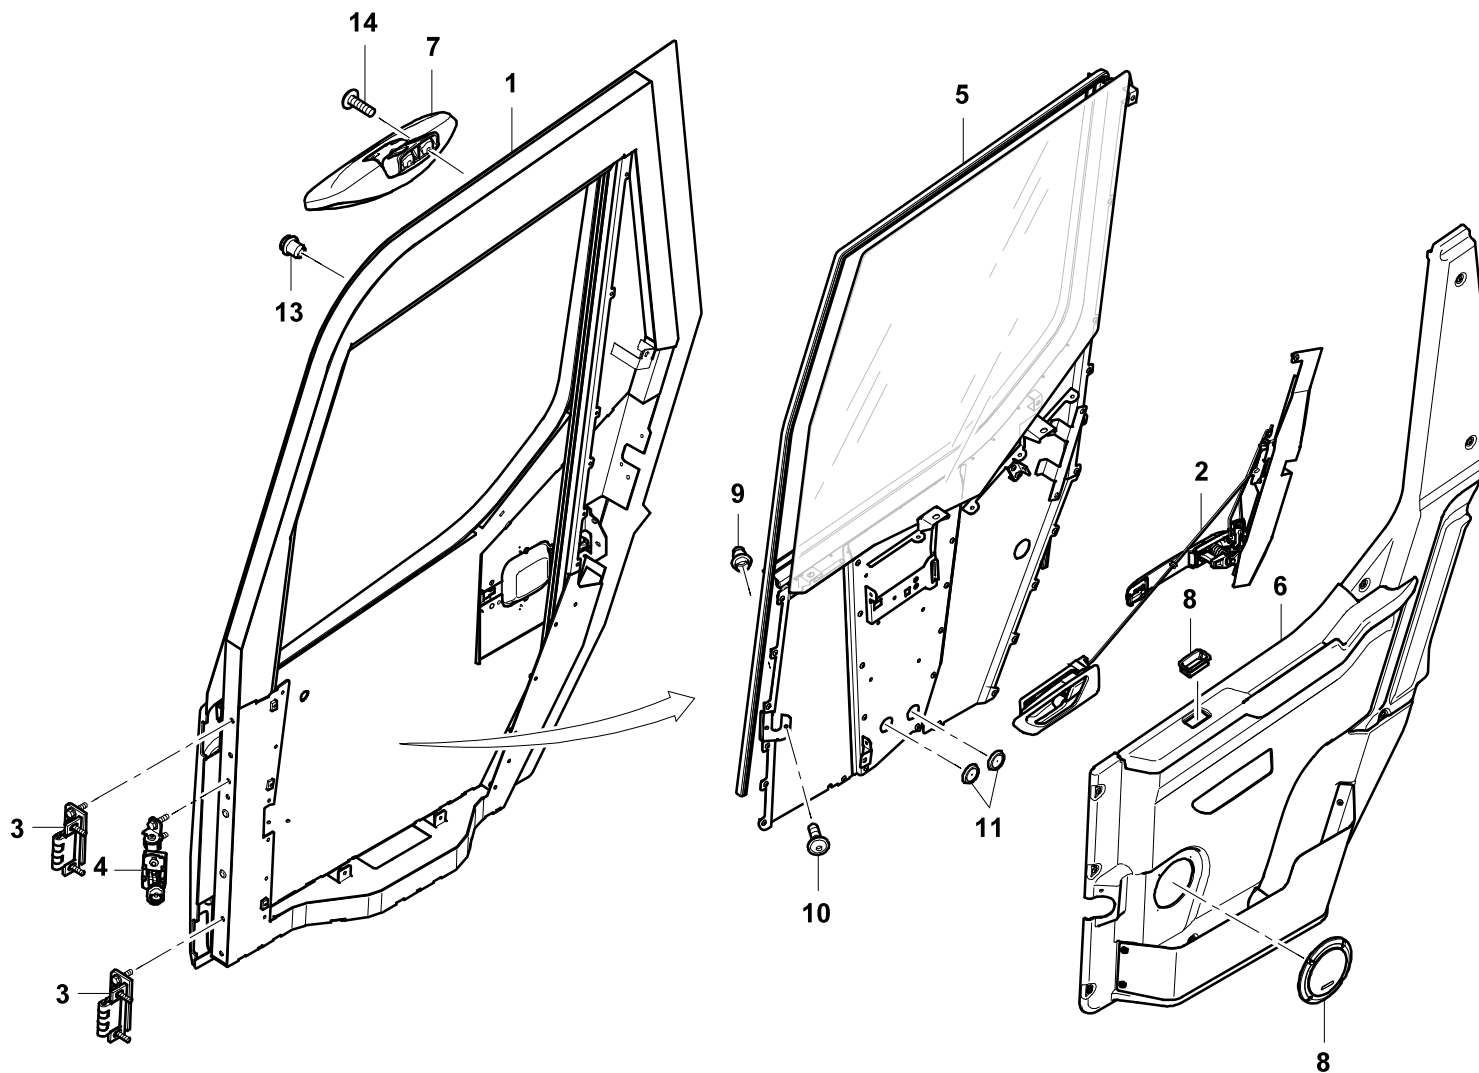

**GROVE**

TÜR ZSB. RECHTS

DOOR ASSEMBLY, RIGHT

BILDTADEL  
PICTORIAL DISPLAY**GMK4080-3**

09.21

**4240244-ETL B**

1/1

4240244-B-BL01-0921-0000